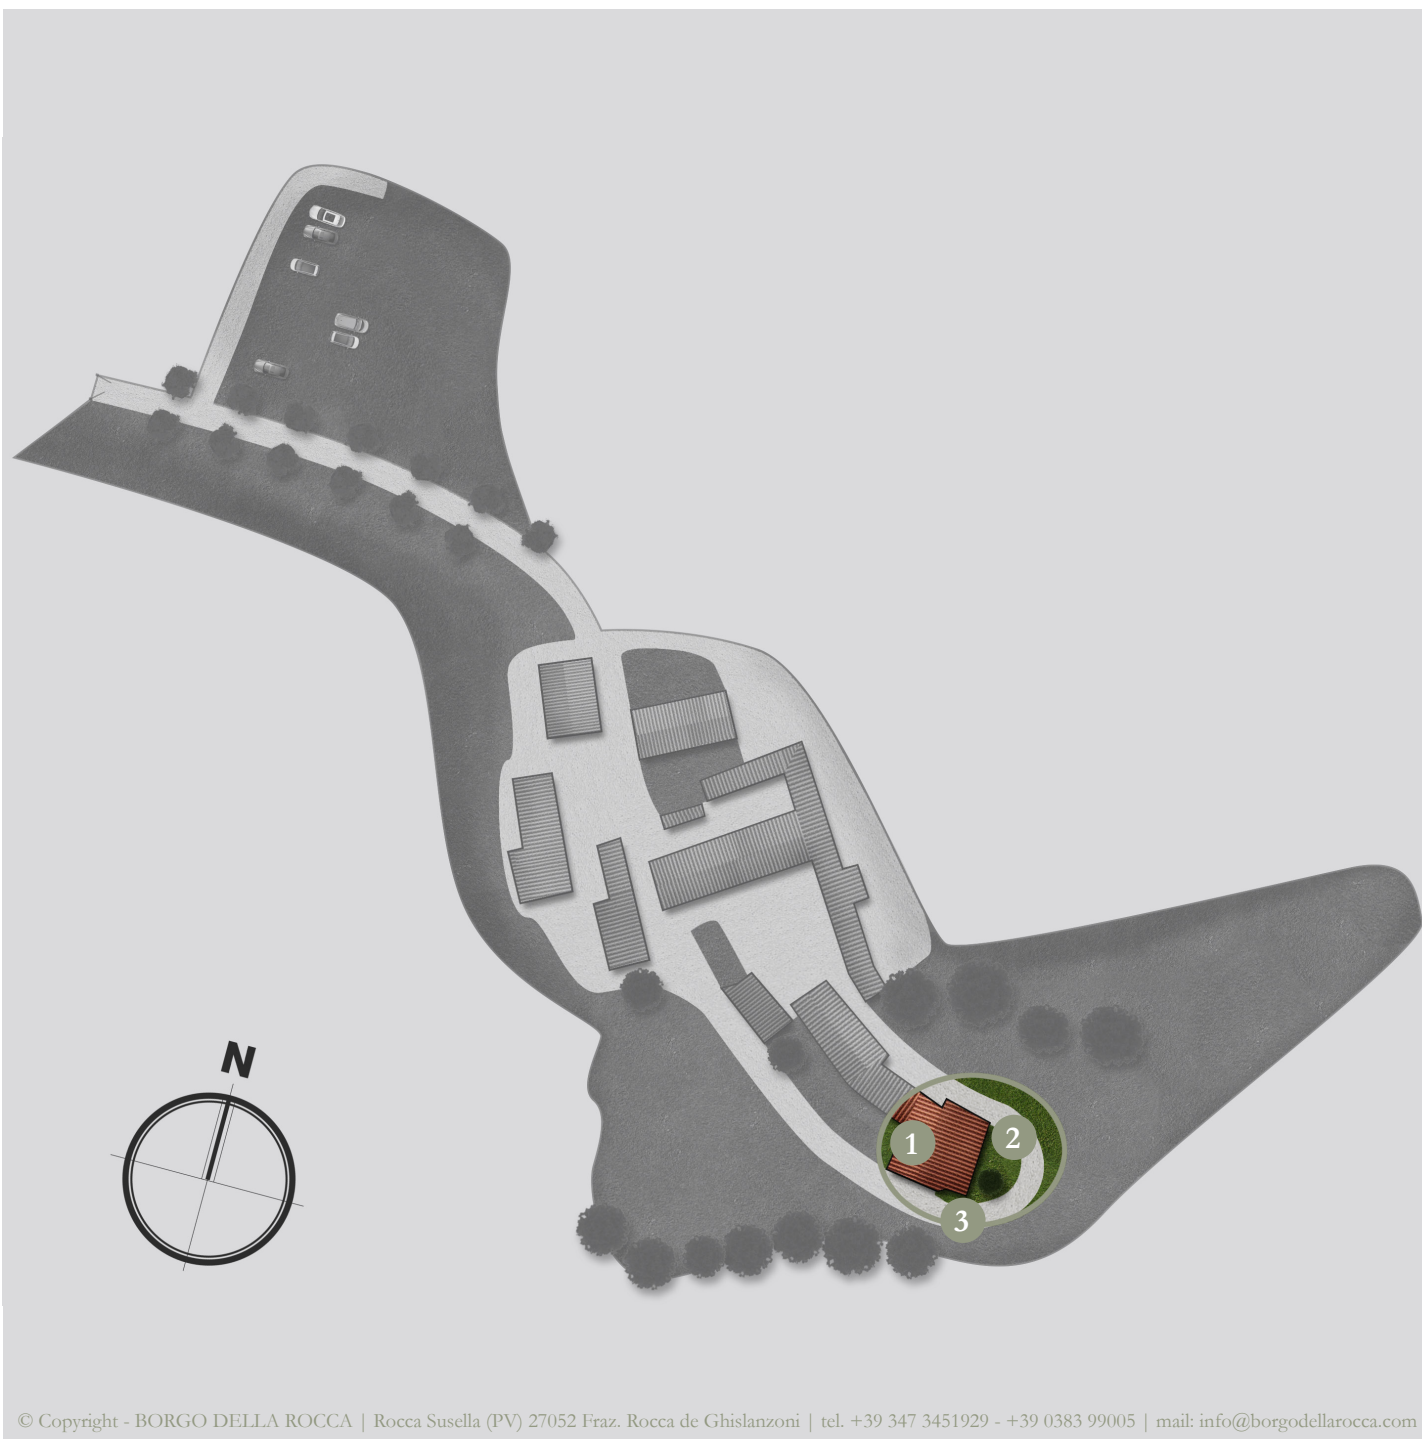

BORGO DELLA ROCCA

SALE RICEVIMENTI

Le sale interne dell'edificio storico sono la cornice ideale per pranzi, cene e feste, in un ambiente accogliente e raffinato.

DETTAGLI:

- 1 Sala Superiore (130 mq)
- 2 Sala Inferiore (120 mq)
- 3 Servizi Igienici (2+disabili)

- Differenti tipologie di illuminazione
- Accesso alla loggia superiore
- Riscaldamento
- Free Wi-Fi

BORGO DELLA ROCCA

FOCUS: SALE RICEVIMENTI

Piano Terra:

- 1 Parco Nord
- 2 Servizi Igenici
- 3 Scalone
- 4 Servizi Igenici

Piano Superiore:

- 5 Grata botola grano
- 6 Sbarco scalone
- 7 Uscita loggia superiore
- 8 Camino
- 9 Loggia superiore

PIANO TERRA
Superficie netta: 110,9 mq

PIANO SUPERIORE
Superficie netta: 113,9 mq