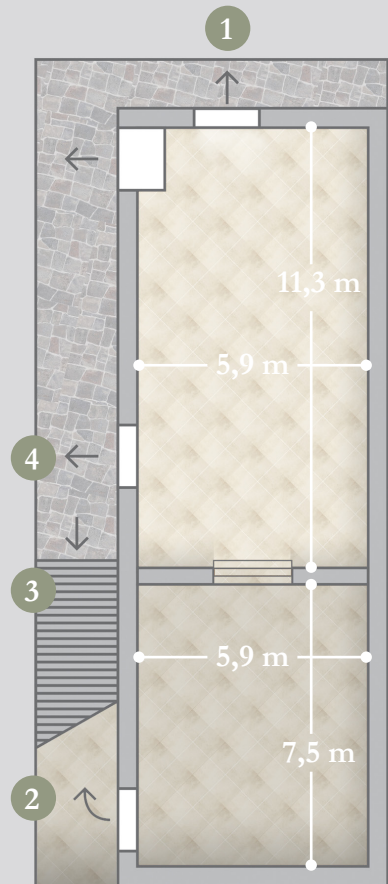

BORGO DELLA ROCCA

SALE RICEVIMENTI

Le sale interne dell'edificio storico sono la cornice ideale per pranzi, cene e feste, in un ambiente accogliente e raffinato.

DETTAGLI:

- 1 Sala Superiore (130 mq)
- 2 Sala Inferiore (120 mq)
- 3 Servizi Igienici (2+disabili)

- Differenti tipologie di illuminazione
- Accesso alla loggia superiore
- Riscaldamento
- Free Wi-Fi

BORGO DELLA ROCCA

FOCUS: SALE RICEVIMENTI

Piano Terra:

- 1 Parco Nord
- 2 Servizi Igenici
- 3 Scalone
- 4 Servizi Igenici

Piano Superiore:

- 5 Grata botola grano
- 6 Sbarco scalone
- 7 Uscita loggia superiore
- 8 Camino
- 9 Loggia superiore

PIANO TERRA
Superficie netta: 110,9 mq

PIANO SUPERIORE
Superficie netta: 113,9 mq