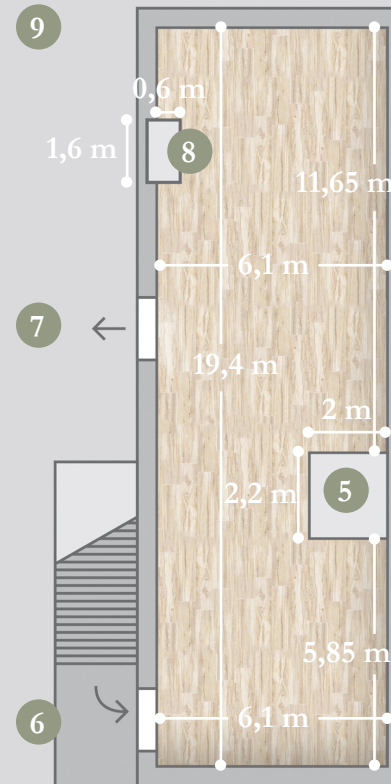

BORGO DELLA ROCCA

SALE RICEVIMENTI

Le sale interne dell'edificio storico sono la cornice ideale per pranzi, cene e feste, in un ambiente accogliente e raffinato.

DETTAGLI:

- 1 Sala Superiore (130 mq)
- 2 Sala Inferiore (120 mq)
- 3 Servizi Igienici (2+disabili)

- Differenti tipologie di illuminazione
- Accesso alla loggia superiore
- Riscaldamento
- Free Wi-Fi

BORGO DELLA ROCCA

FOCUS: SALE RICEVIMENTI

Piano Terra:

- 1 Parco Nord
- 2 Servizi Igenici
- 3 Scalone
- 4 Servizi Igenici

Piano Superiore:

- 5 Grata botola grano
- 6 Sbarco scalone
- 7 Uscita loggia superiore
- 8 Camino
- 9 Loggia superiore

PIANO TERRA
Superficie netta: 110,9 mq

PIANO SUPERIORE
Superficie netta: 113,9 mq